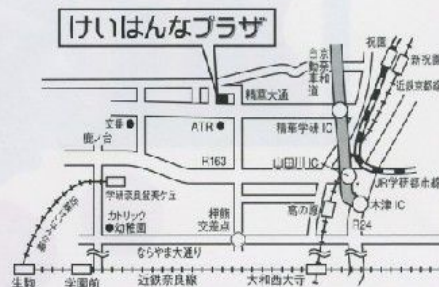

劇団四季予約センター ☎0120-489-444 (10:00~20:00)

劇団四季インターネット予約 <http://489444.com> (24時間受付)

大阪四季劇場チケットボックス(直接販売のみ) (11:00~)

【会場への交通のご案内】

□近鉄京都線「新祝園駅」より路線バスにて「ATH」下車

□近鉄けいはんな線「学研奈良登美ヶ丘駅」より路線バスにて「けいはんなプラザ」下車

<お車の場合> 駐車場無料 (500台収容)